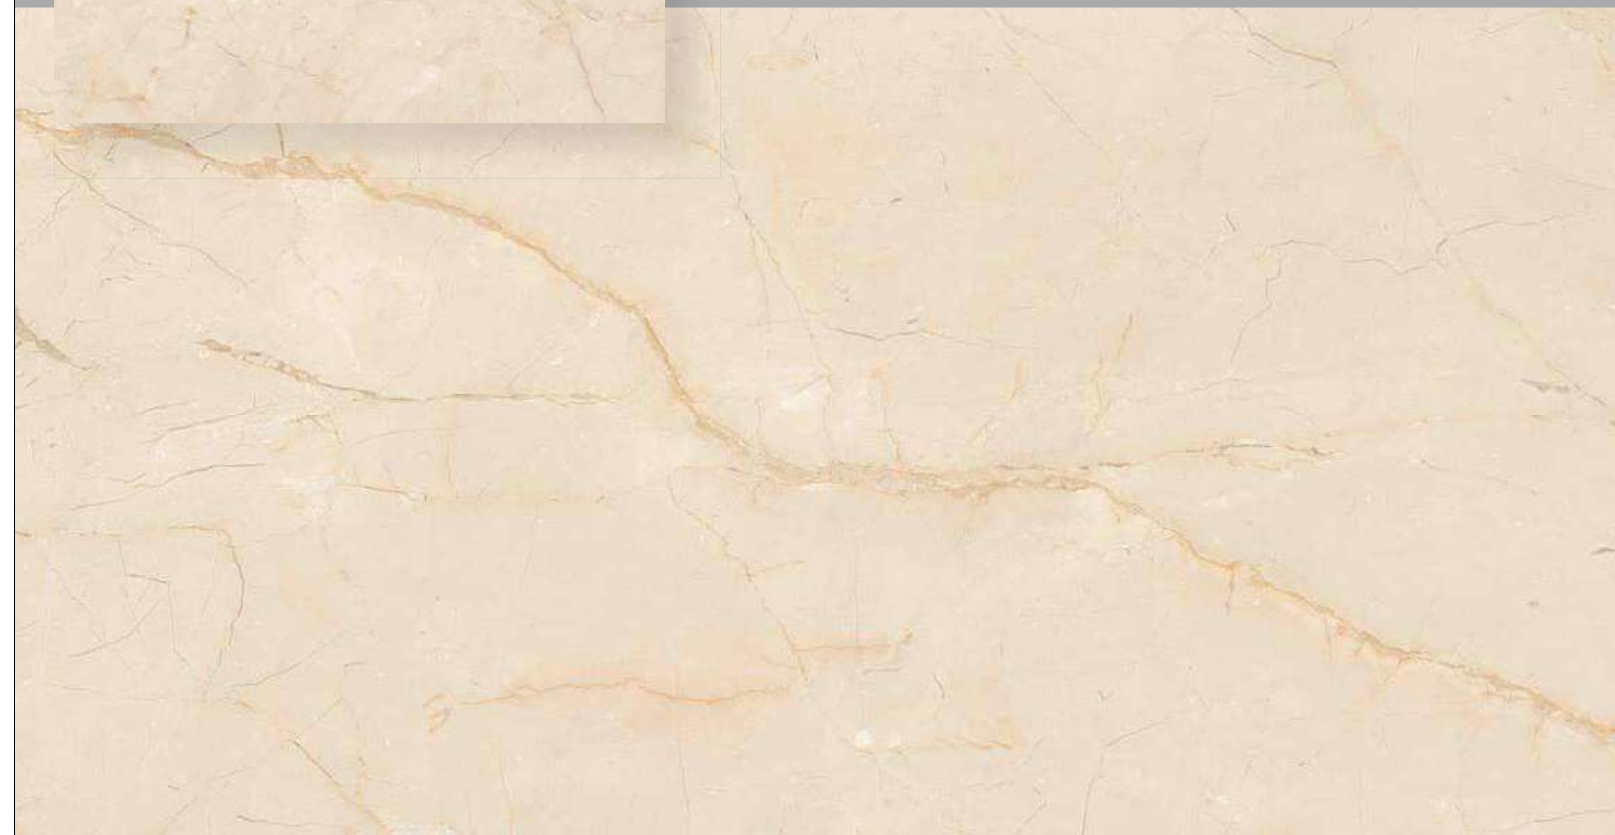

new

NOVA BEIGE

600 X 1200 MM

EXCLUSIVE MARBLE GLOSSY

SUCERAMICA®
Inspira e ha realizzato tus ideas

NOVA CREMA

600 X 1200 MM

EXCLUSIVE MARBLE GLOSSY