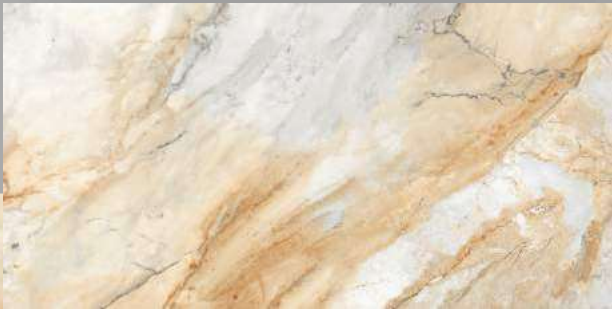

SUCERAMICA®
Inspirare e realizzare tus ideas

CLASSIC TRAVENTINE

600 X 1200 MM

GLOSSY

SUCERAMICA®
Inspírate y haz realidad tus ideas

CREMA DELICATO

600 X 1200 MM

GLOSSY