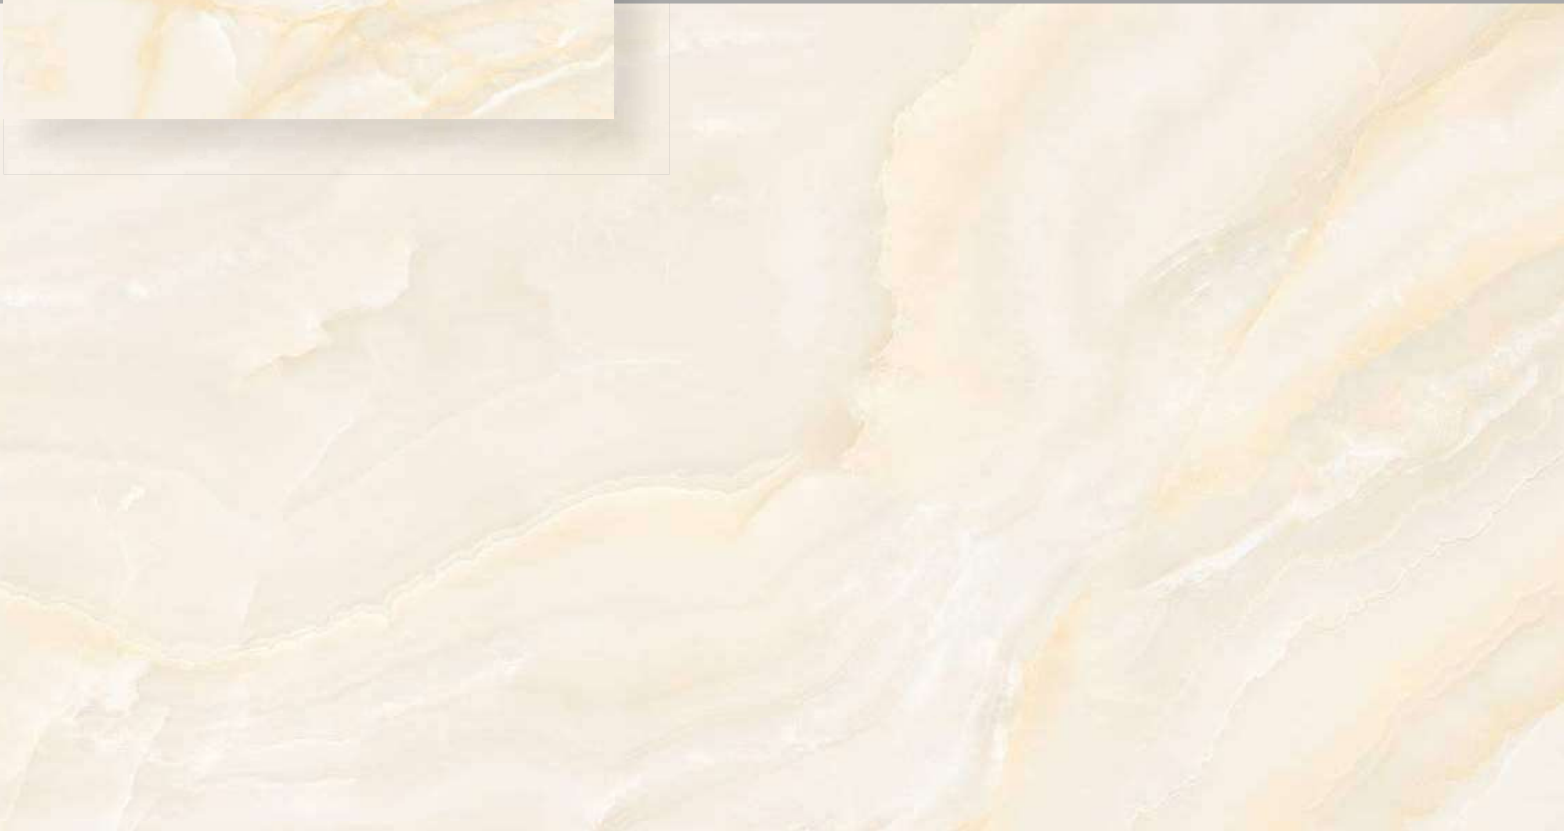

AHMEDABAD | MORBI | HIMATNAGAR | MUMBAI | BANGALURU | COCHIN | HYDERABAD | JAIPUR | DELHI | KOLKATA

ALABASTER CREMA

600 X 1200 MM

GLOSSY

SUCERAMICA®
Inspírate y haz realidad tus ideas

AQUARIUS ONYX BEIGE

600 X 1200 MM